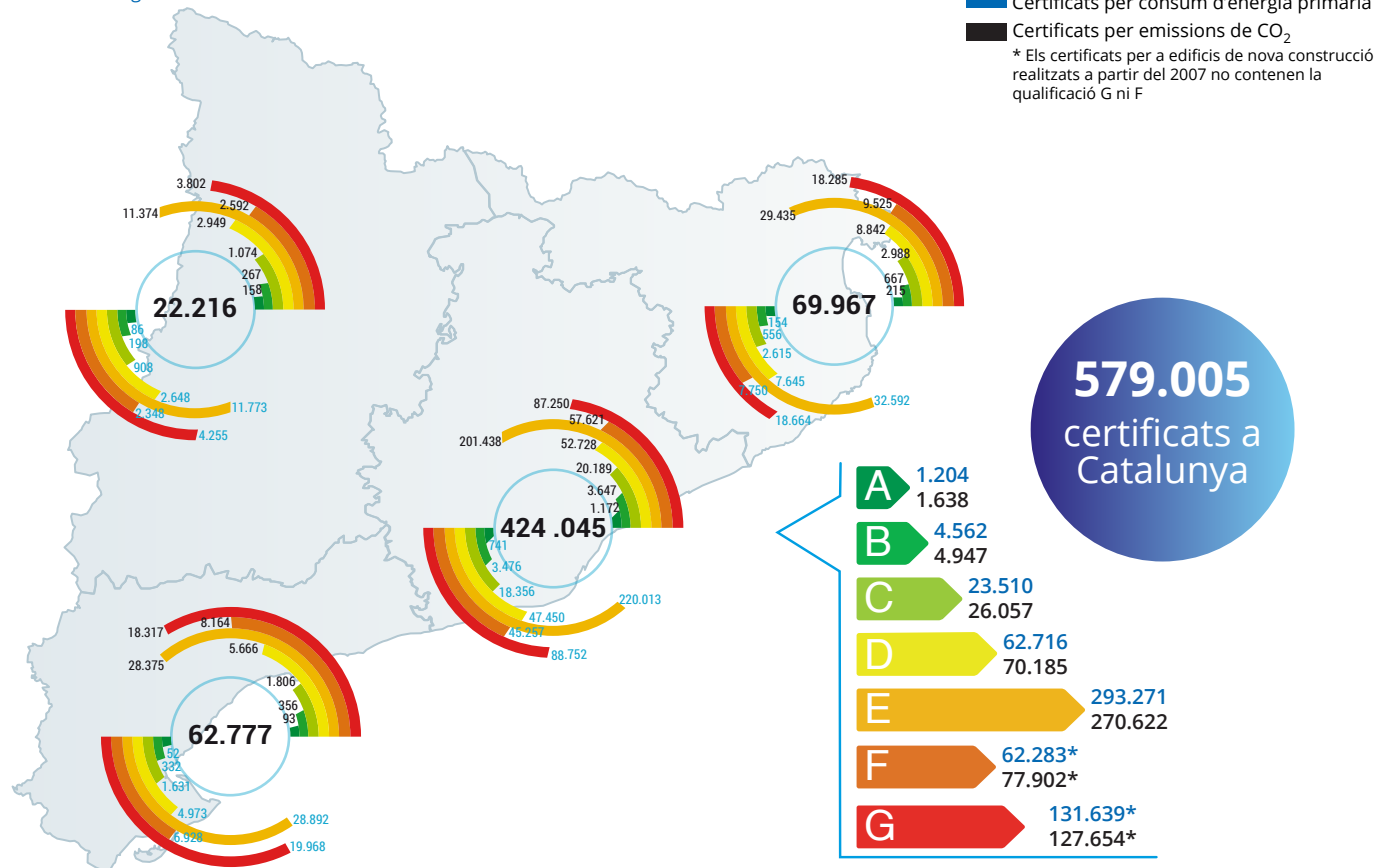

# La certificació d'eficiència energètica d'edificis a Catalunya

Juliol  
2016

Dades corresponents als certificats inscrits al registre de certificació d'eficiència energètica d'edificis a Catalunya. Actualització: 1r semestre de 2016.  
Institut Català d'Energia

## Qualificació d'eficiència energètica segons la normativa

Les diferents normatives de construcció que s'han implantat a Catalunya han afectat positivament a la qualificació d'eficiència energètica dels nous edificis.